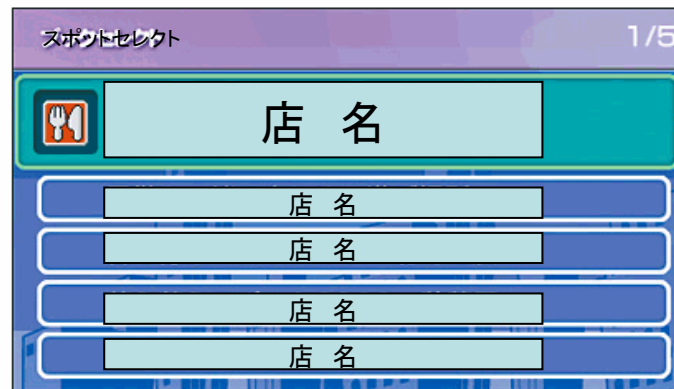

プレイステーションサンプル画面 店名セレクト画面

店舗セレクト画面

※スポットセレクト画面は、登録されてるスポットを一覧で表示している画面のことです。

※画面はイメージです。

店舗詳細情報・店舗詳細情報の拡大表示

店舗詳細情報

※スポット詳細情報とは、スポット情報が1画面で表示されるものです。スポット詳細情報は、「スポット名」、「画像」、「スポット基本情報」、「紹介文」の表示スペースが限られているため、表示できる文字数が少なくなります。

さらに!

全画面表示 (拡大表示) ができる!

スポット詳細画面のそれぞれのパーツ(スポット画像・各種情報・紹介文など)は方向キーで選択し、◎ボタンで決定すると、全画面表示(拡大表示)ができます。

店舗詳細情報の拡大表示

※スポット詳細情報の拡大表示とは、「スポット名」、「画像」、「スポット基本情報」、「紹介文」を全画面に拡大表示したものです。これによって、スポット詳細情報では表示されなかった文字も表示されるようになります。